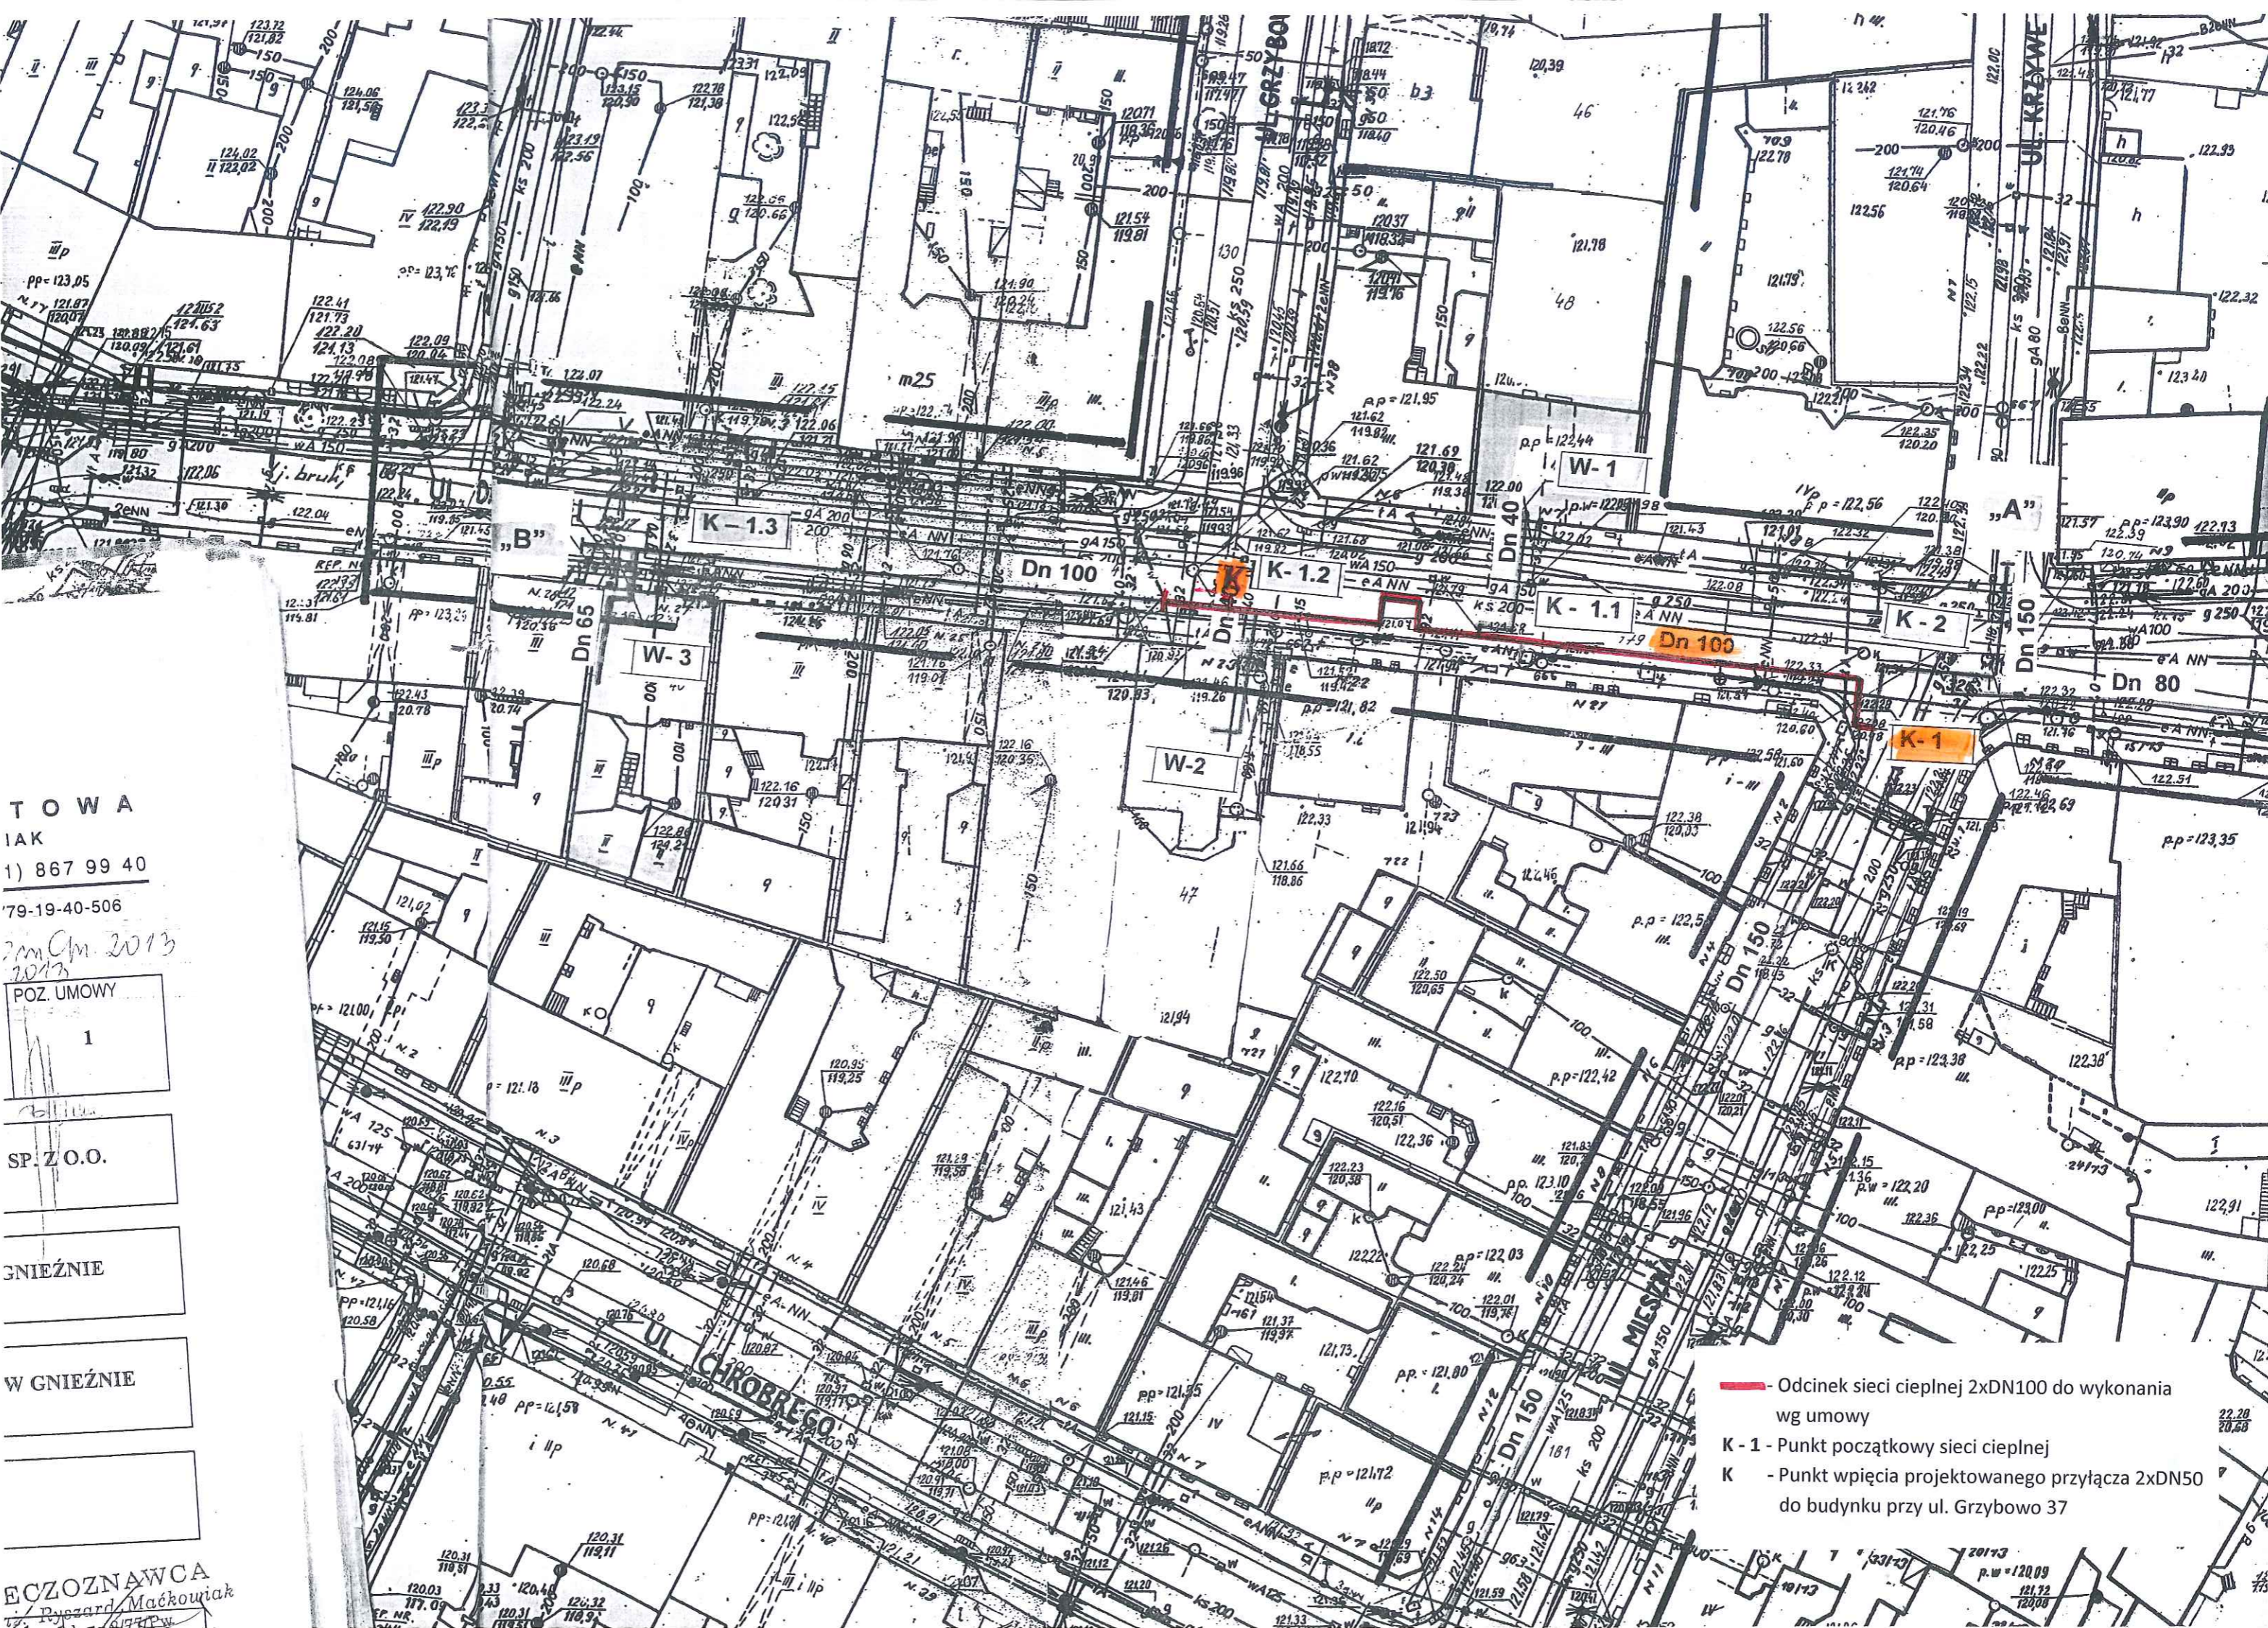

W GNIĘZIE

ECZOZNAWCA
Ryszard Maćkowiak

-  - Odcinek sieci ciepłej 2xDN100 do wykonania wg umowy
- K - 1 - Punkt początkowy sieci ciepłej
- K - Punkt wpięcia projektowanego przyłącza 2xDN50 do budynku przy ul. Grzybowo 37