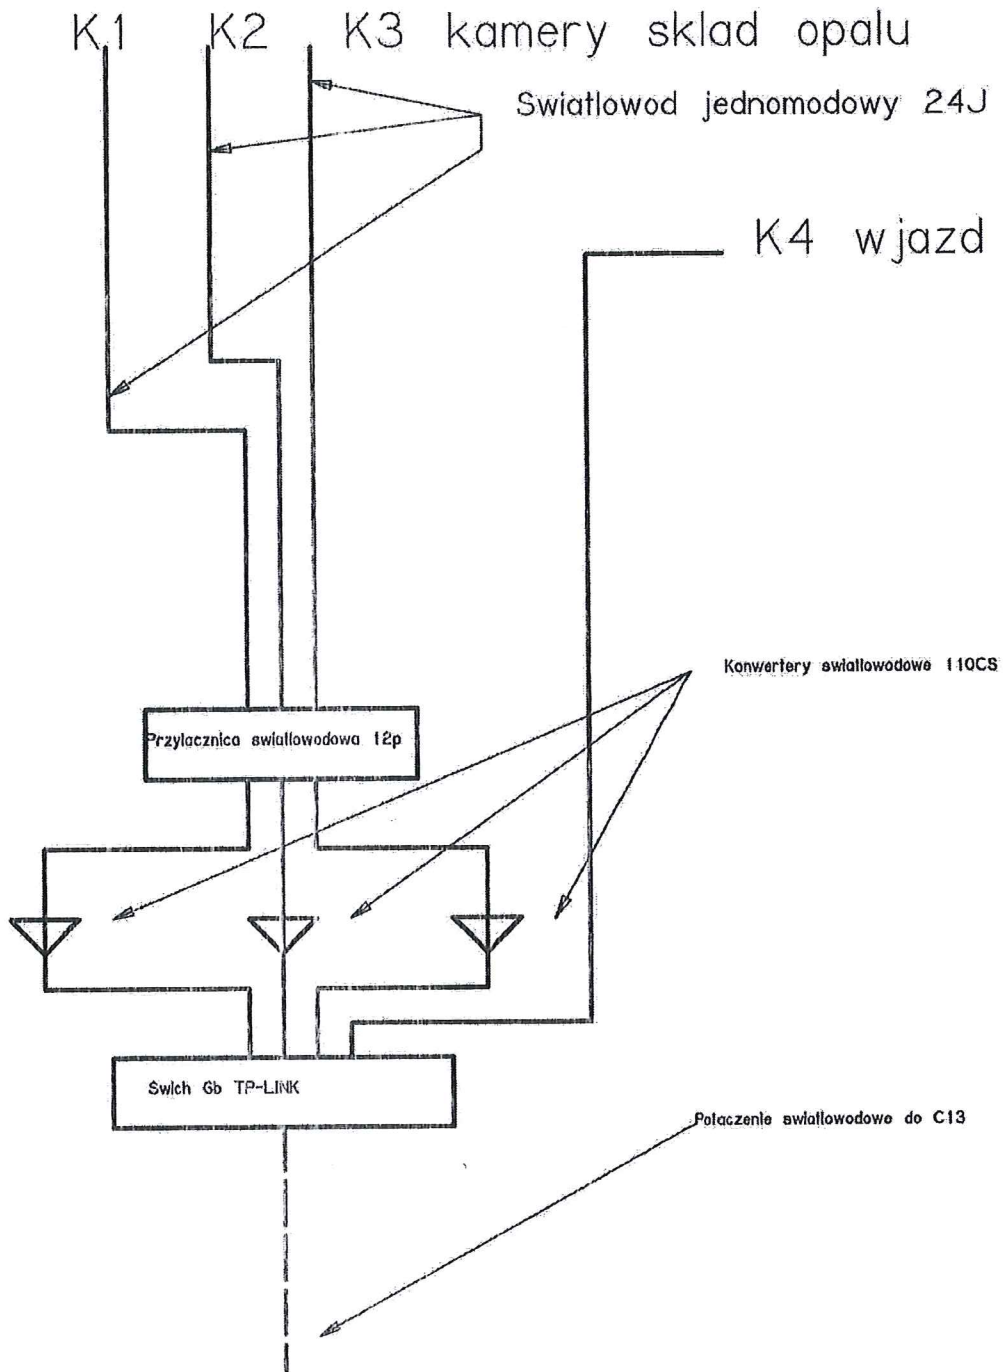

Dokumentacja po wykonawcza monitoring prace dodatkowe Przedsiębiorstwo
energetyki Ciepłej Gniezno. Ciepłownia C14, C15

Ciepłownia C-13

4

Ciepłownia C-13

- K1- kamera waga
- K2-kamera garaż
- K3-kamera groszek
- K4-kamera waga (widok z daleka)
- K5-plac węglowy
- K6- kamera słup taśmociąg
- K7,K8,K9- kamery nawęglanie
- K10,K11-pompy
- K12 -estakada
- K13-parametry kotłowni
- K14-wjazd
- K15- plac opalowy tył
- K16- plac opalowy centralny widok
- K17 plac opalowy prawy tylny róg

Ciepłownia C-14

Kotłownia C14 schemat blokowy monitoringu IP

Opis do schematów blokowych dokumentacji

Ciepłownia C13

I Punk dystrybucyjny słup garaże

Konwerter wielomodowy SC szt.5

Swich 8port szt.1

Światłowody do kamer wielomodowe 62.5/125

II Punkt dystrybucyjny dół nawęglanie

Konwerter wielomodowy TP LINK szt.1

Swich 8port szt. 1

Światłowód połączeniowy wielomodowy 62,5/125

III Punkt dystrybucyjny góra nawęglanie

Konwerter wielomodowy TP LINK szt.2