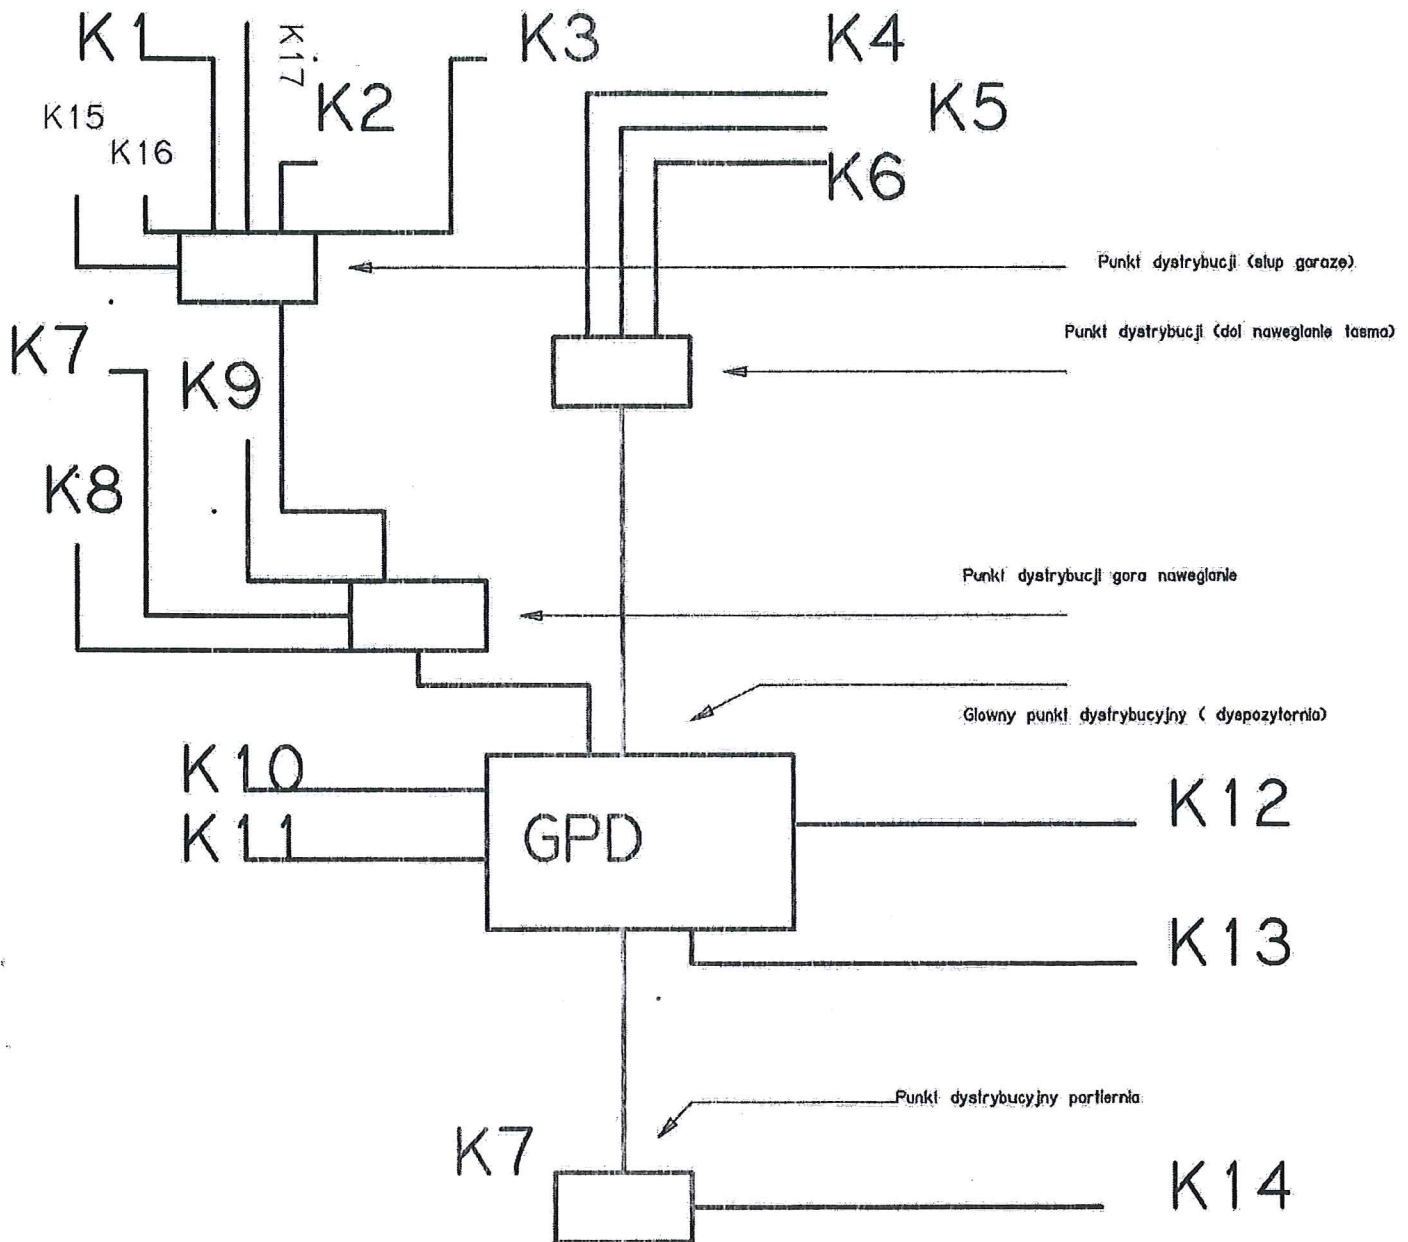

Dokumentacja po wykonawcza monitoring prace dodatkowe Przedsiębiorstwo
energetyki Ciepłej Gniezno. Ciepłownia C14, C15

Ciepłownia C-13

4

Ciepłownia C-13

- K1- kamera waga
- K2-kamera garaż
- K3-kamera groszek
- K4-kamera waga (widok z daleka)
- K5-plac węglowy
- K6- kamera słup taśmociąg
- K7,K8,K9- kamery nawęglanie
- K10,K11-pompy
- K12 -estakada
- K13-parametry kotłowni
- K14-wjazd
- K15- plac opalowy tył
- K16- plac opalowy centralny widok
- K17 plac opalowy prawy tylny róg

Ciepłownia C-14

Kotłownia C14 schemat blokowy monitoringu IP

Opis do schematów blokowych dokumentacji

Ciepłownia C13

I Punk dystrybucyjny słup garaże

Konwerter wielomodowy SC szt.5

Swich 8port szt.1

Światłowody do kamer wielomodowe 62.5/125

II Punkt dystrybucyjny dół nawęglanie

Konwerter wielomodowy TP LINK szt.1

Swich 8port szt. 1

Światłowód połączeniowy wielomodowy 62,5/125

III Punkt dystrybucyjny góra nawęglanie

Konwerter wielomodowy TP LINK szt.2

Swich 8 port szt.1

IV Główny punkt dystrybucyjny

Konwerter jednomodowy TP LINK szt.1

Konwerter wielomodowy TP LINK szt.1

Światłowód jednomodowy kamera estakada 24J szt.1

Światłowód wielomodowy 62,5/125 połączenie z górą nawęglanie szt.1